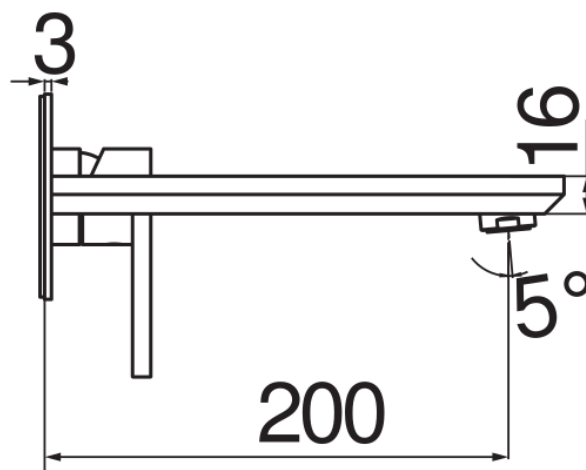

SPECIFICHE

Parte esterna monocomando a parete bocca lunga

Inox T.E.A.+

Aeratore anticalcare M 24 x 1

Lunghezza bocca 200 mm

Senza scarico

Limitatore di portata con freno al 50%

Imballo: 41 x 21 x 7 cm / 0,006027 m<sup>3</sup> / 2,6 kg

DIAGRAMMA DI PORTATA: ACQUA CALDA/FREDDA

— Aeratore

DIAGRAMMA DI PORTATA: ACQUA MISCELATA

— Aeratore