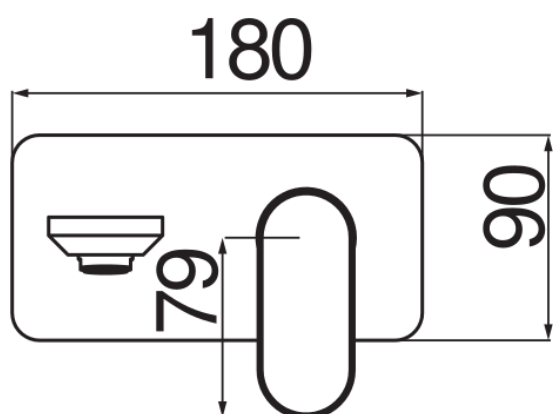

SPECIFICHE

Parte esterna monocomando a parete bocca lunga

Inox T.E.A.+

Aeratore anticalcare M 24 x 1

Lunghezza bocca 200 mm

Senza scarico

Limitatore di portata con freno al 50%

Imballo: 41 x 21 x 7 cm / 0,006027 m<sup>3</sup> / 2,6 kg

DIAGRAMMA DI PORTATA: ACQUA CALDA/FREDDA

— Aeratore

DIAGRAMMA DI PORTATA: ACQUA MISCELATA

— Aeratore