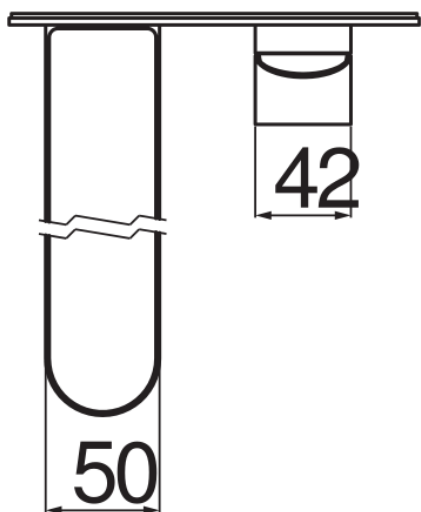

SPECIFICHE

Parte esterna monocomando a parete bocca lunga

Inox T.E.A.+

Aeratore anticalcare M 24 x 1

Lunghezza bocca 200 mm

Senza scarico

Limitatore di portata con freno al 50%

Imballo: 41 x 21 x 7 cm / 0,006027 m<sup>3</sup> / 2,6 kg

DIAGRAMMA DI PORTATA: ACQUA CALDA/FREDDA

— Aeratore

DIAGRAMMA DI PORTATA: ACQUA MISCELATA

— Aeratore