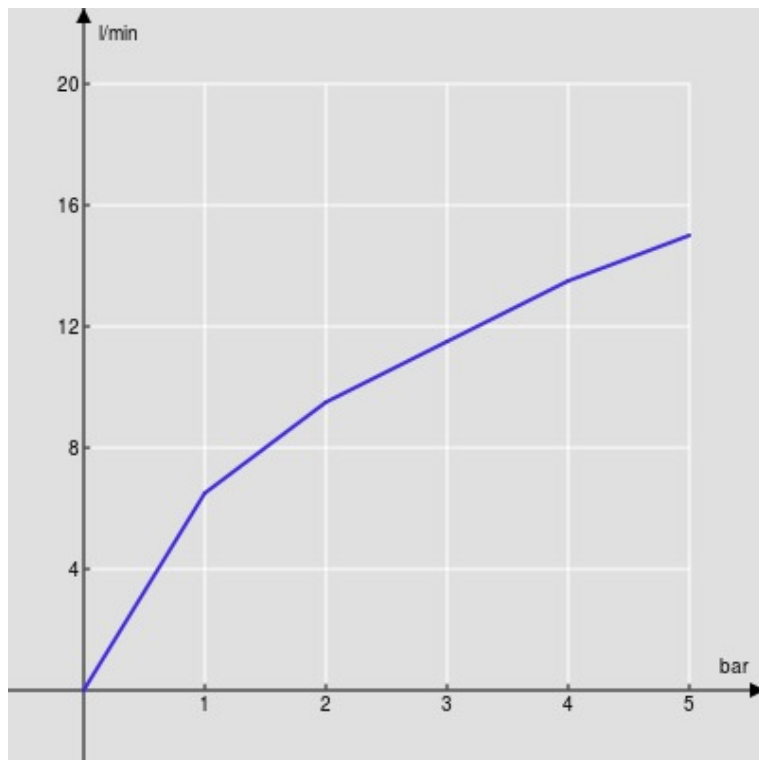

SPECIFICHE

Parte esterna monocomando a parete bocca lunga

Inox T.E.A.+

Aeratore anticalcare M 24 x 1

Lunghezza bocca 200 mm

Senza scarico

Limitatore di portata con freno al 50%

Imballo: 41 x 21 x 7 cm / 0,006027 m<sup>3</sup> / 2,6 kg

DIAGRAMMA DI PORTATA: ACQUA CALDA/FREDDA

— Aeratore

DIAGRAMMA DI PORTATA: ACQUA MISCELATA

— Aeratore