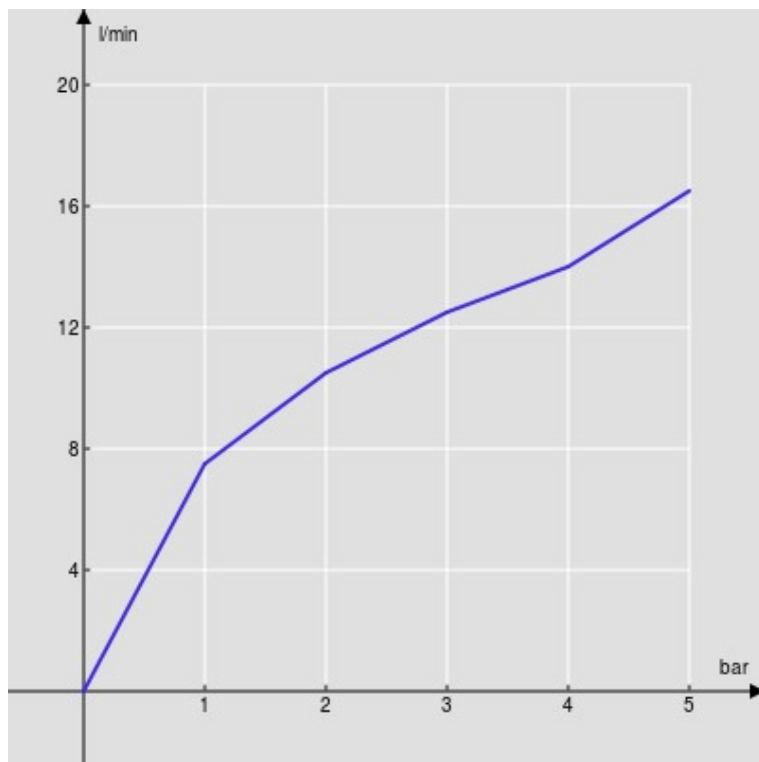

SPECIFICHE

Parte esterna monocomando a parete bocca lunga

Inox T.E.A.+

Aeratore anticalcare M 24 x 1

Lunghezza bocca 200 mm

Senza scarico

Limitatore di portata con freno al 50%

Imballo: 41 x 21 x 7 cm / 0,006027 m<sup>3</sup> / 2,6 kg

DIAGRAMMA DI PORTATA: ACQUA CALDA/FREDDA

— Aeratore

DIAGRAMMA DI PORTATA: ACQUA MISCELATA

— Aeratore